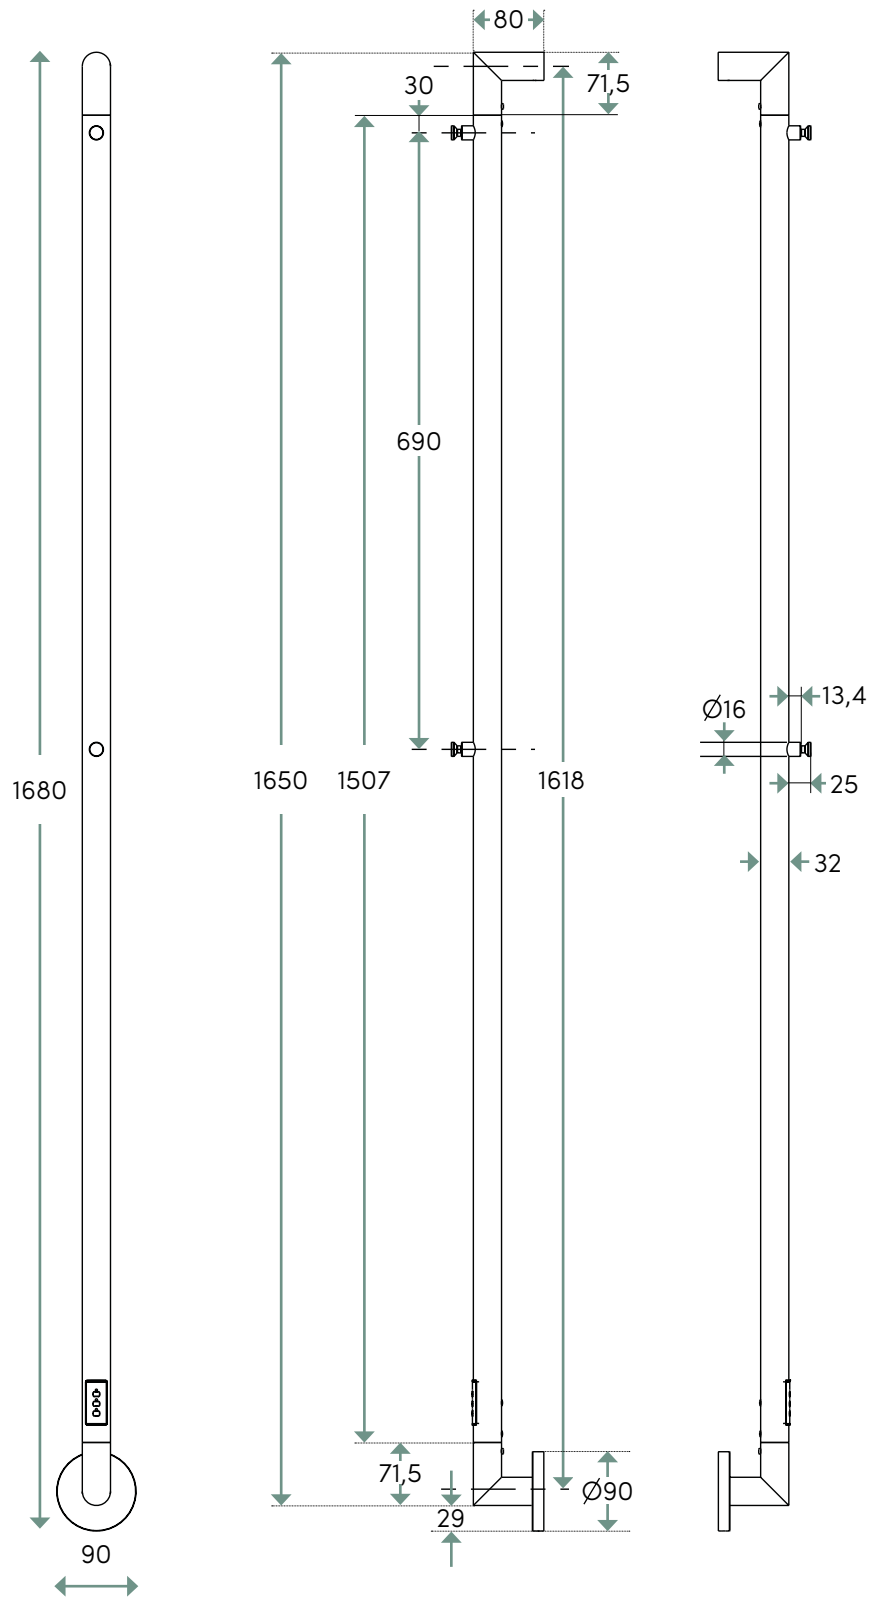

### Elhanddukstork

Värms upp med en invändig värmekabel. Välj mellan dold installation i bottenfäste (kan kopplas mot apparatdosa) alternativt utanpåliggande sladd. Sladdset med stickkontakt ingår. Inbyggd 2h och 4h timer- och boosterfunktion.

Mått, vikter etc:

<b>Material:</b>	Rostfritt stål med ytor enl. spec.
<b>Bredd:</b>	90 mm
<b>Höjd:</b>	1680 mm
<b>Djup:</b>	80 mm
<b>Effekt:</b>	28 W
<b>Vikt netto:</b>	1,75 kg
<b>Vikt inkl. emballage:</b>	2,65 kg
<b>IP-klass:</b>	IPX4
<b>Eldata:</b>	230 V, AC 50 Hz
<b>Temperaturområde:</b>	0°C/40–45°C

Toleransnivån på måtten är +/-3 mm

# MÅTTSKISS (MM)

Alla mått i millimeter.  
Toleransnivå: +/- 2 mm.